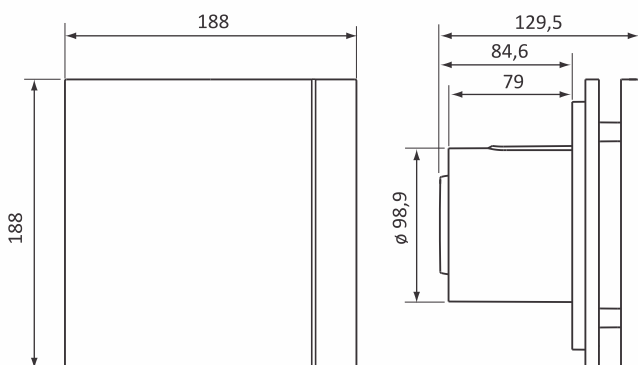

### CARACTERÍSTICAS TÉCNICAS

Modelo	Potência Máxima Absorvida (W)	Tensão (V-Hz)	Nível de pressão sonora* dB(A)	Vazão descarga livre (m³/h)	Grau de Proteção	Peso(kg)
Silent - 100 Design	8	127 ou 220 - 60	26,5	85	IP - 45	0,65

### DIMENSÕES (mm)